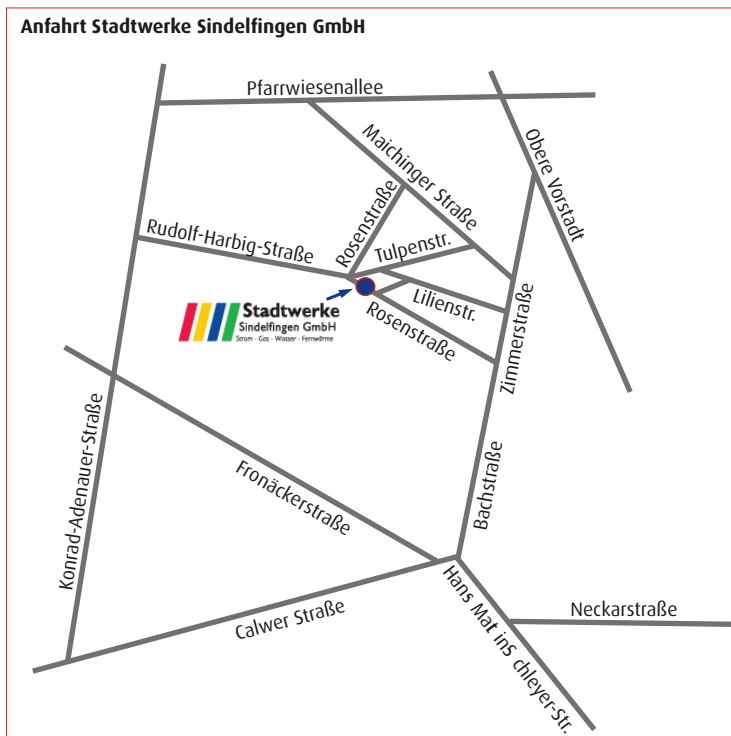

Stadtwerke Sindelfingen GmbH Rosenstraße 47 71063 Sindelfingen

Anreise mit dem PKW:

Von der A81 Stuttgart-Singen, Ausfahrt 23 Böblingen-Sindelfingen kommend, fahren Sie auf der Rudolf-Diesel-Straße (L1185) Richtung Sindelfingen. Nach ca. 800 m verlassen Sie die Rudolf-Diesel-Straße und fahren weiter auf der Hanns-Martin-Schleyer-Straße. Nach ca. 1300 m verlassen Sie die Hanns-Martin-Schleyer-Straße und fahren weiter geradeaus auf der Bachstraße. Nach ca. 360 m verlassen Sie die Bachstraße und fahren weiter geradeaus auf der Zimmerstraße. Nach ca. 140 m verlassen Sie die Zimmerstraße und biegen links in die Rosenstraße ein. Wenn Sie dem Straßenverlauf der Rosenstraße für ca. 500 m gefolgt sind, sind Sie an Ihrem Fahrtziel angekommen.

Anreise mit der Bahn:

Ab Stuttgart-Hauptbahnhof benutzen Sie die Regionalbahn R7 Fahrtrichtung Singen oder die S-Bahnlinie S1 Fahrtrichtung Herrenberg zum Bahnhof Böblingen. Vom Bussteig 2, Linie 757 oder Bussteig 20, Linie 701, fahren Sie zum ZOB Sindelfingen oder Sie nehmen ein Taxi. Vom ZOB Sindelfingen, Bussteig 10, fahren Sie mit der Linie 84 Richtung Universität zur Haltestelle Sindelfingen Stadion. Zu Fuß benötigen Sie von der Bushaltestelle Stadion zum Verwaltungsgebäude der Stadtwerke Sindelfingen 5-10 Minuten. Der Fußweg vom ZOB Sindelfingen zu den Stadtwerken Sindelfingen beträgt ca. 20 Minuten.

Kundencenter in der Rosenstraße 47